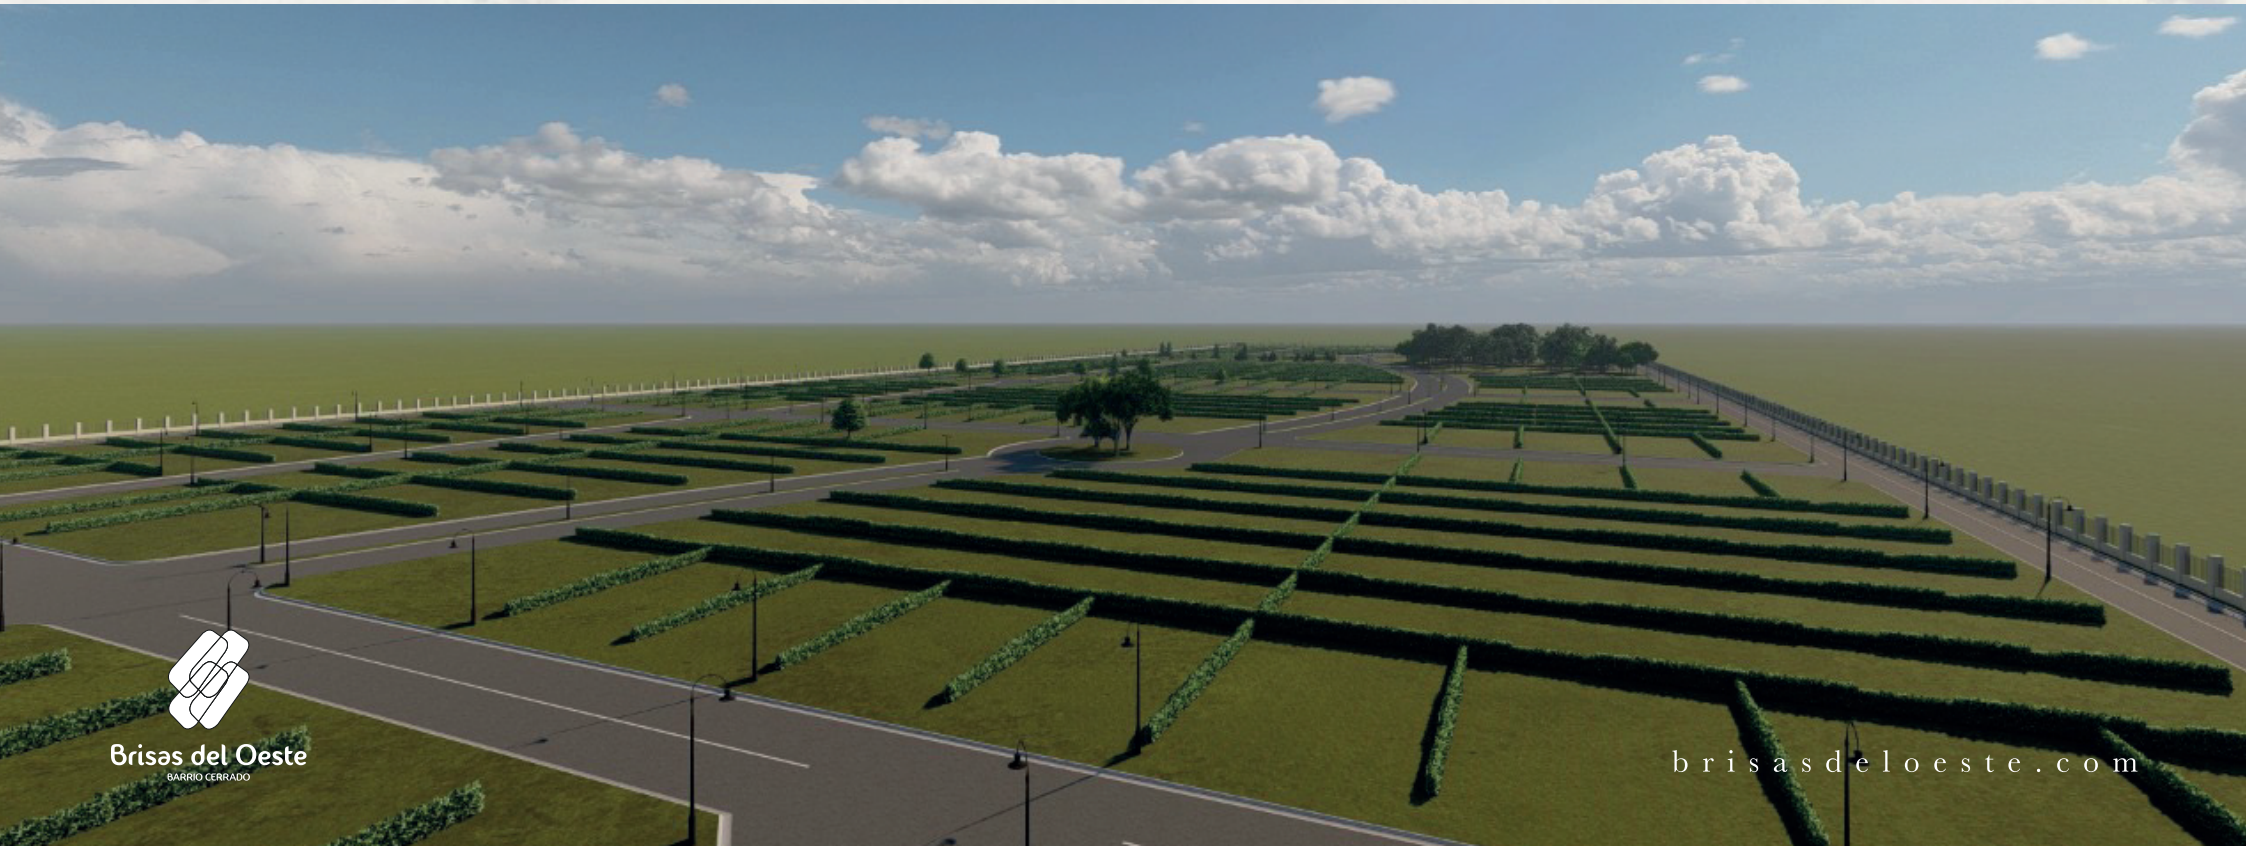

Brisas del Oeste

BARRIO CERRADO

La vida que soñaste es posible

Un estilo de vida soñado

Brisas del Oeste es un barrio de 346 lotes desde 300 a 800 m² construidos en un predio de 19 hectáreas con una ubicación privilegiada, muy cerca de los accesos más importantes. Brinda servicios e infraestructura completa, seguridad las 24 horas, un régimen de bajas expensas y amplios espacios verdes con frondosas arboledas.

Brisas del Oeste
BARRIO CERRADO

brisasdeloeste.com

Disfruta de un entorno único

Naturaleza y confort sobre 19 hectáreas. Brisas del Oeste ofrece servicios e infraestructura completa. Un lugar lleno de paz y áreas verdes diseñado para una experiencia de vida única.

Circuito aeróbico

Estaciones saludables

Juegos para niños

Master Plan

El masterplan contempla el desarrollo de una zona de bosque natural, un exclusivo complejo de condominios, y un área de servicios donde cada uno de los residentes pueda tener un tiempo de relax.

|| La naturaleza te llama

19 hectareas con una ubicación privilegiada muy cerca de los accesos mas importantes. Amplios espacios verdes, frondosas arboledas y una vegetación que estimula los sentidos.

Departamento comercial