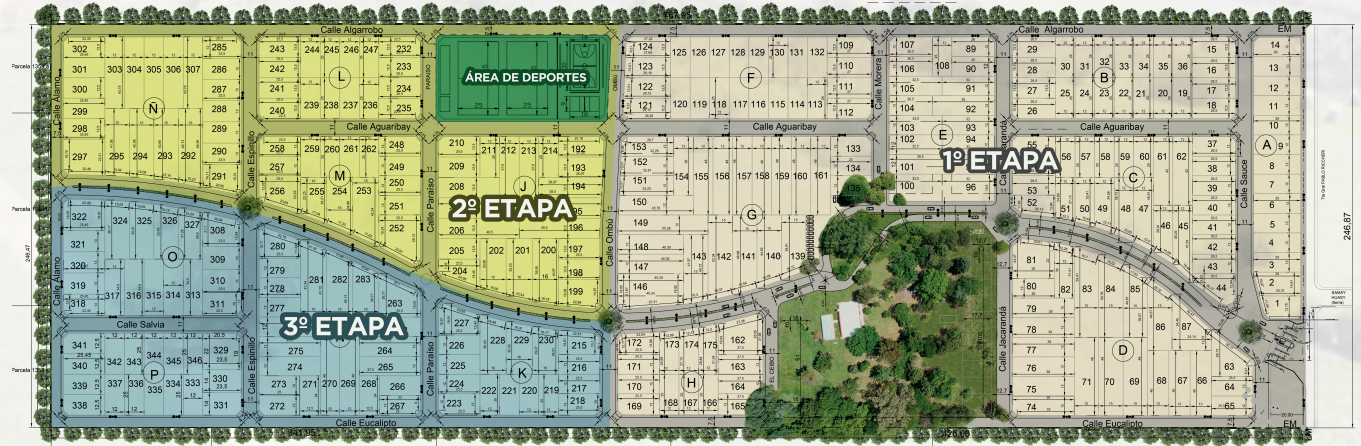

Brisas del Oeste

BARRIO CERRADO

La vida que soñaste es posible

Un estilo de vida soñado

Brisas del Oeste es un barrio de 346 lotes desde 300 a 800 m² construidos en un predio de 19 hectáreas con una ubicación privilegiada, muy cerca de los accesos más importantes. Brinda servicios e infraestructura completa, seguridad las 24 horas, un régimen de bajas expensas y amplios espacios verdes con frondosas arboledas.

Brisas del Oeste
BARRIO CERRADO

brisasdeloeste.com

|| Concept Amenities

Canchas de fútbol

Cancha de tenis

Cancha de vóley

Cancha de paddle

Club House / SUM

Circuito aeróbico

Estaciones saludables

Juegos para niños

Master Plan

El masterplan contempla el desarrollo de una zona de bosque natural, un exclusivo complejo de condominios, y un área de servicios donde cada uno de los residentes pueda tener un tiempo de relax.